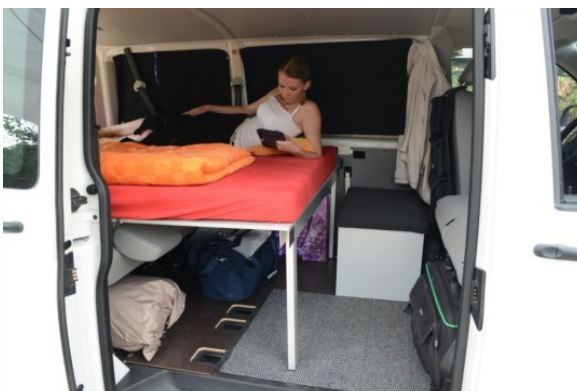

Adresse
Zihlstrasse 22
3512 Walkringen
Internet: www.leros.ch

Geschäftsführer
Walter Lüthi

Renault Trafic mit VanEssa für Unkomplizierte

Renault Trafic mit VanEssa Küche, Schlafsystem und Aussenzelt für unkomplizierte Campingfreunde.